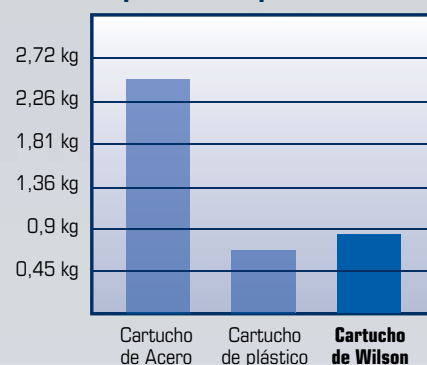

NO ES EL CARTUCHO ESTILO TRUMPF® COMUN

CARTUCHOS ESTILO TRUMPF®

Una alternativa durable y liviana.

Mejore su productividad de punzonado con los nuevos cartuchos estilo Trumf® de Wilson Tool. Diseñado para durabilidad y productividad, el cartucho* estilo Trumf® de Wilson Tool es construido de aluminio 6061 T6, una alternativa mas liviana y mas durable que los cartuchos de plástico o de acero.

Para mas información visite www.wilsontool.com

*patente pendiente

Comparación del peso del cartucho

Wilson Tool también ofrece un porta matriz estilo Trumf® durable y económica.

Fortaleza. Rendimiento. Innovación.