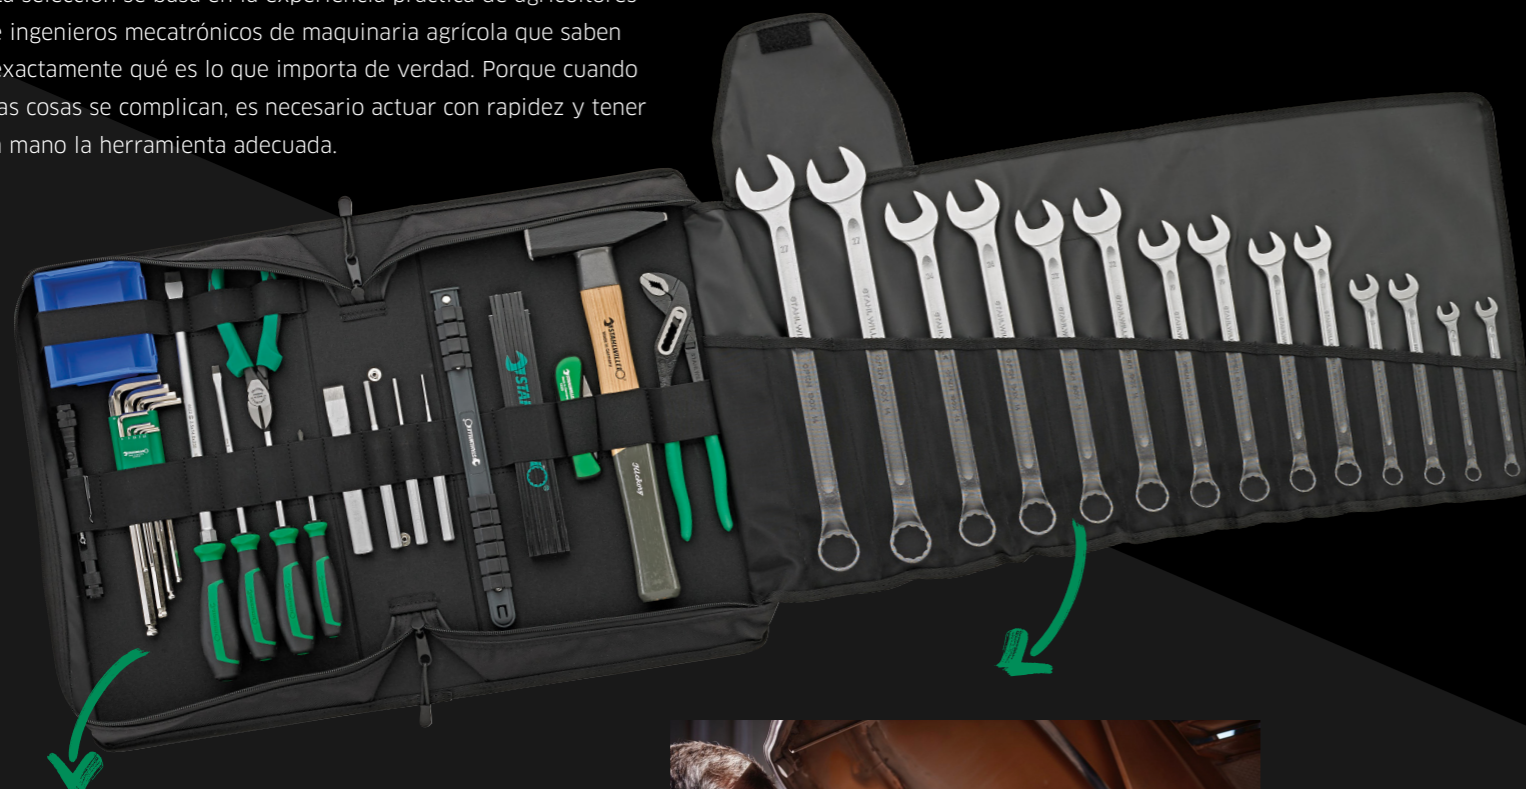

SIEMPRE. TODO. CON USTED.
EL JUEGO DE HERRAMIENTAS
AGRAR

LA HERRAMIENTA ADECUADA NO OCUPA MUCHO ESPACIO.

La selección se basa en la experiencia práctica de agricultores e ingenieros mecánicos de maquinaria agrícola que saben exactamente qué es lo que importa de verdad. Porque cuando las cosas se complican, es necesario actuar con rapidez y tener a mano la herramienta adecuada.

Para mí, el juego de herramientas de STAHLWILLE se ha convertido en un compañero inseparable. Tanto en la máquina como en el campo.

Michael Plate, agricultor

Las llaves combinadas están disponibles por duplicado en los tamaños más habituales 10, 13, 17, 19, 22, 24 y 27 mm, para permitir el contrapeso al atornillar.

Todo está claramente dispuesto: Destornillador, destornillador acodado, martillo, cincel, pinza para bomba de agua, cortaalambres metro plegable, llave combinada, punzón, linterna de bolsillo con imán y navaja de bolsillo.

Las llaves combinadas extralargas proporcionan una mayor fuerza gracias a un efecto de palanca óptimo, por ejemplo, para uniones atornilladas estrechas.

Juego de herramientas para llevar a bordo Agrar 38 piezas | Código 97830217